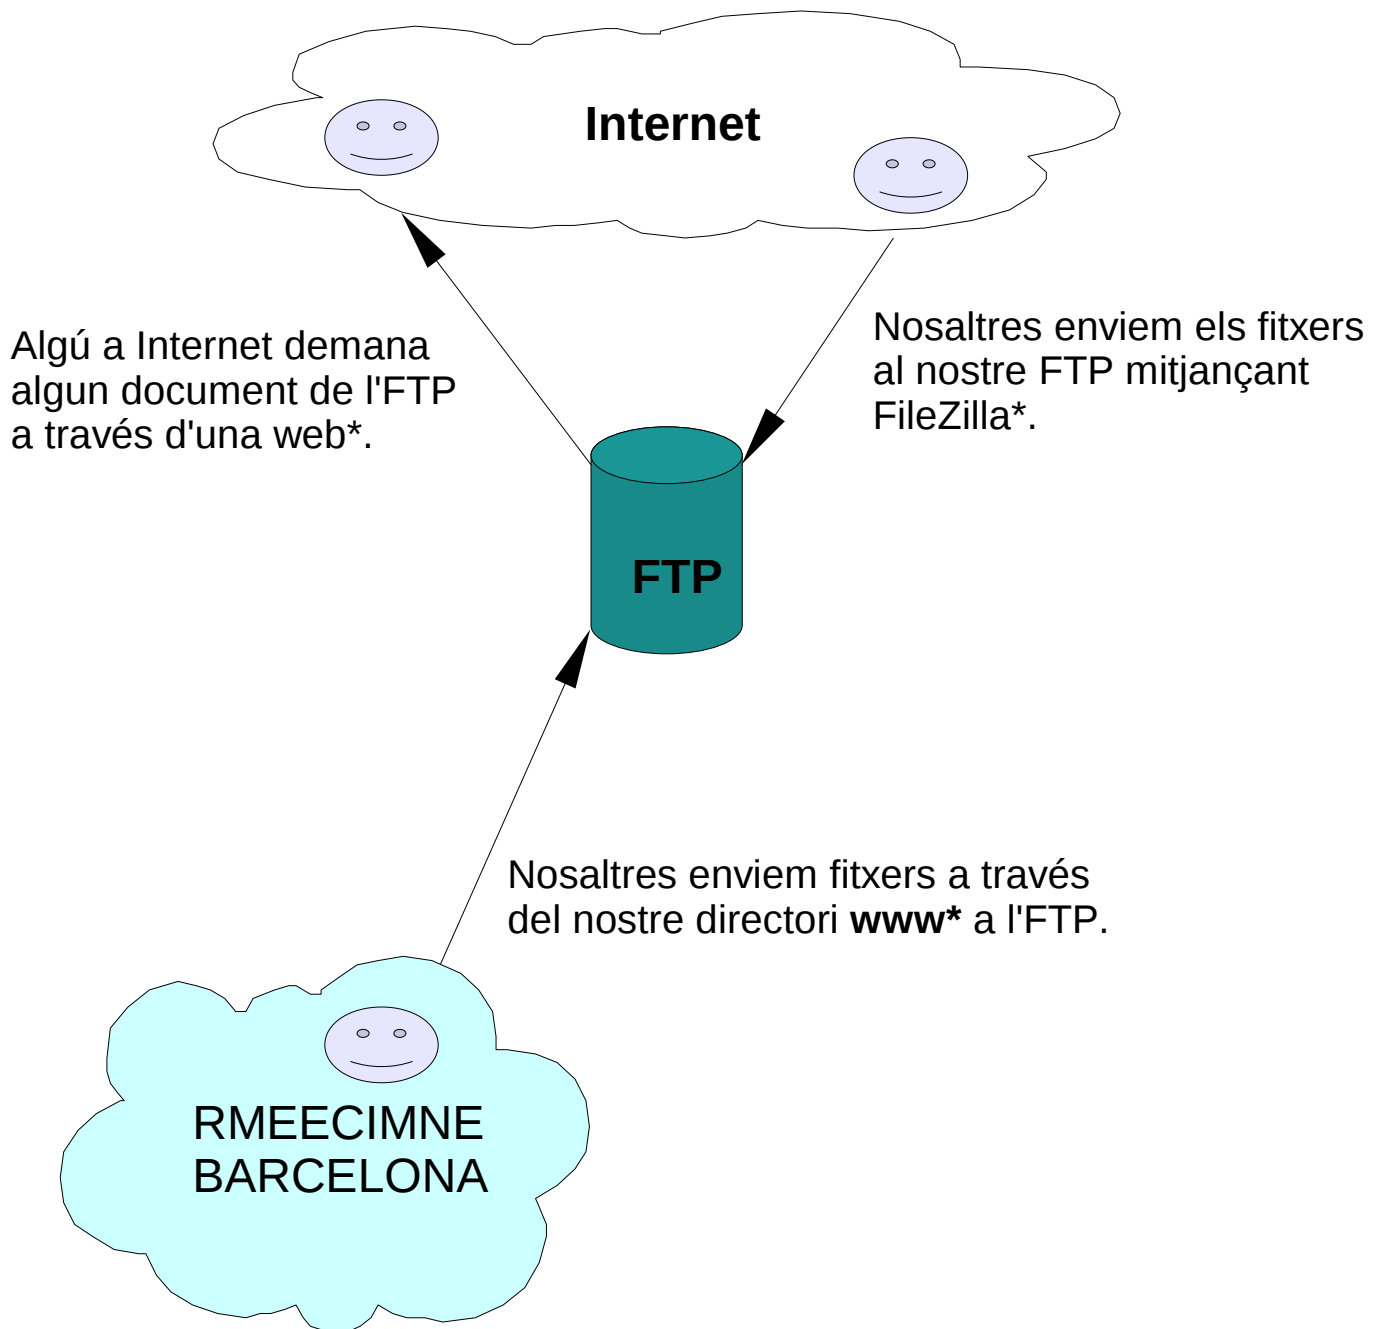

ESQUEMA FTP-WEB RMEECIMNE

*www: Directori accessible a través de "Mi PC" o explorant la xarxa i anant a:
<\\masterdisc\personal\www>

*FileZilla: Programa que et permet posar fitxers al FTP. Necessites un nom d'usuari, una contrasenya i una direcció: <ftp.cimne.upc.edu>